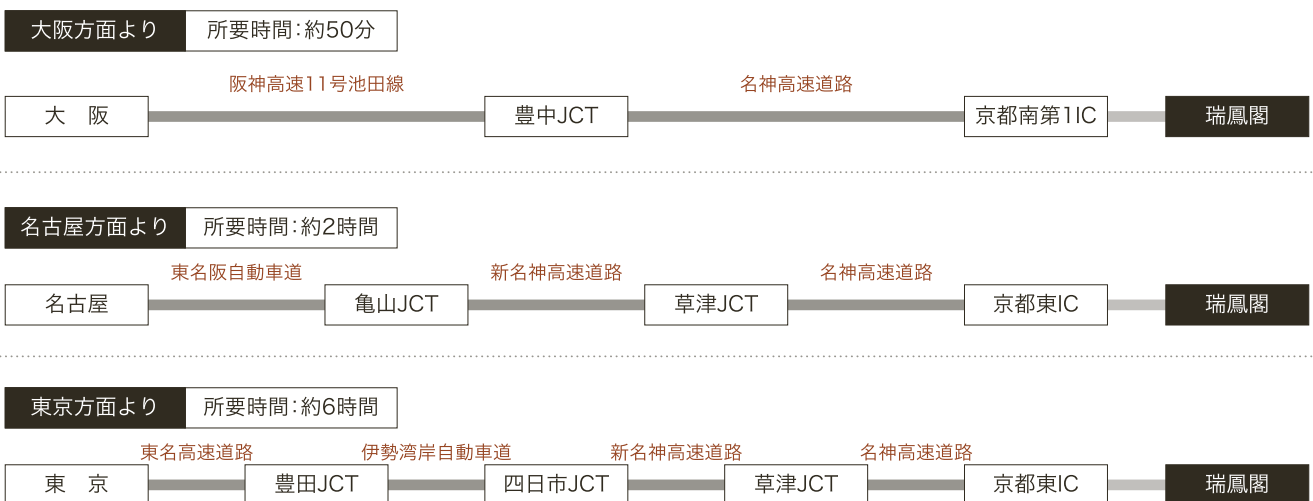

■ お車でお越しの場合

道に迷われた際にはお気軽にご連絡ください。

tel.075-361-1231