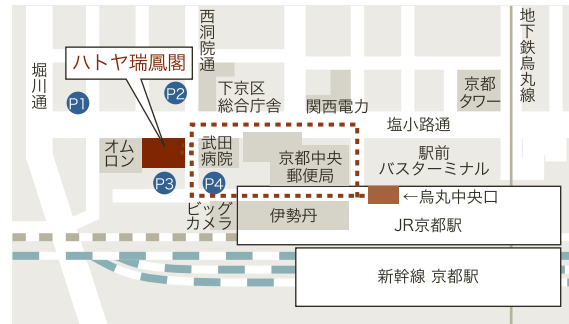

ハトヤ瑞鳳閣

京都駅烏丸中央口から徒歩3分

〒600-8234 京都市下京区西洞院通塩小路下ル南不動堂町802
TEL.075-361-1231 FAX.075-343-3193

- ・京都駅まで100m(徒歩3分)旅の拠点に最適です。
- ・バスターミナルまで徒歩2分、地下鉄、新幹線、近鉄まで徒歩3分です。

【当館付近のご案内】

京都駅烏丸中央口から西へ徒歩5分
西洞院通と塩小路通との交差点にございます。